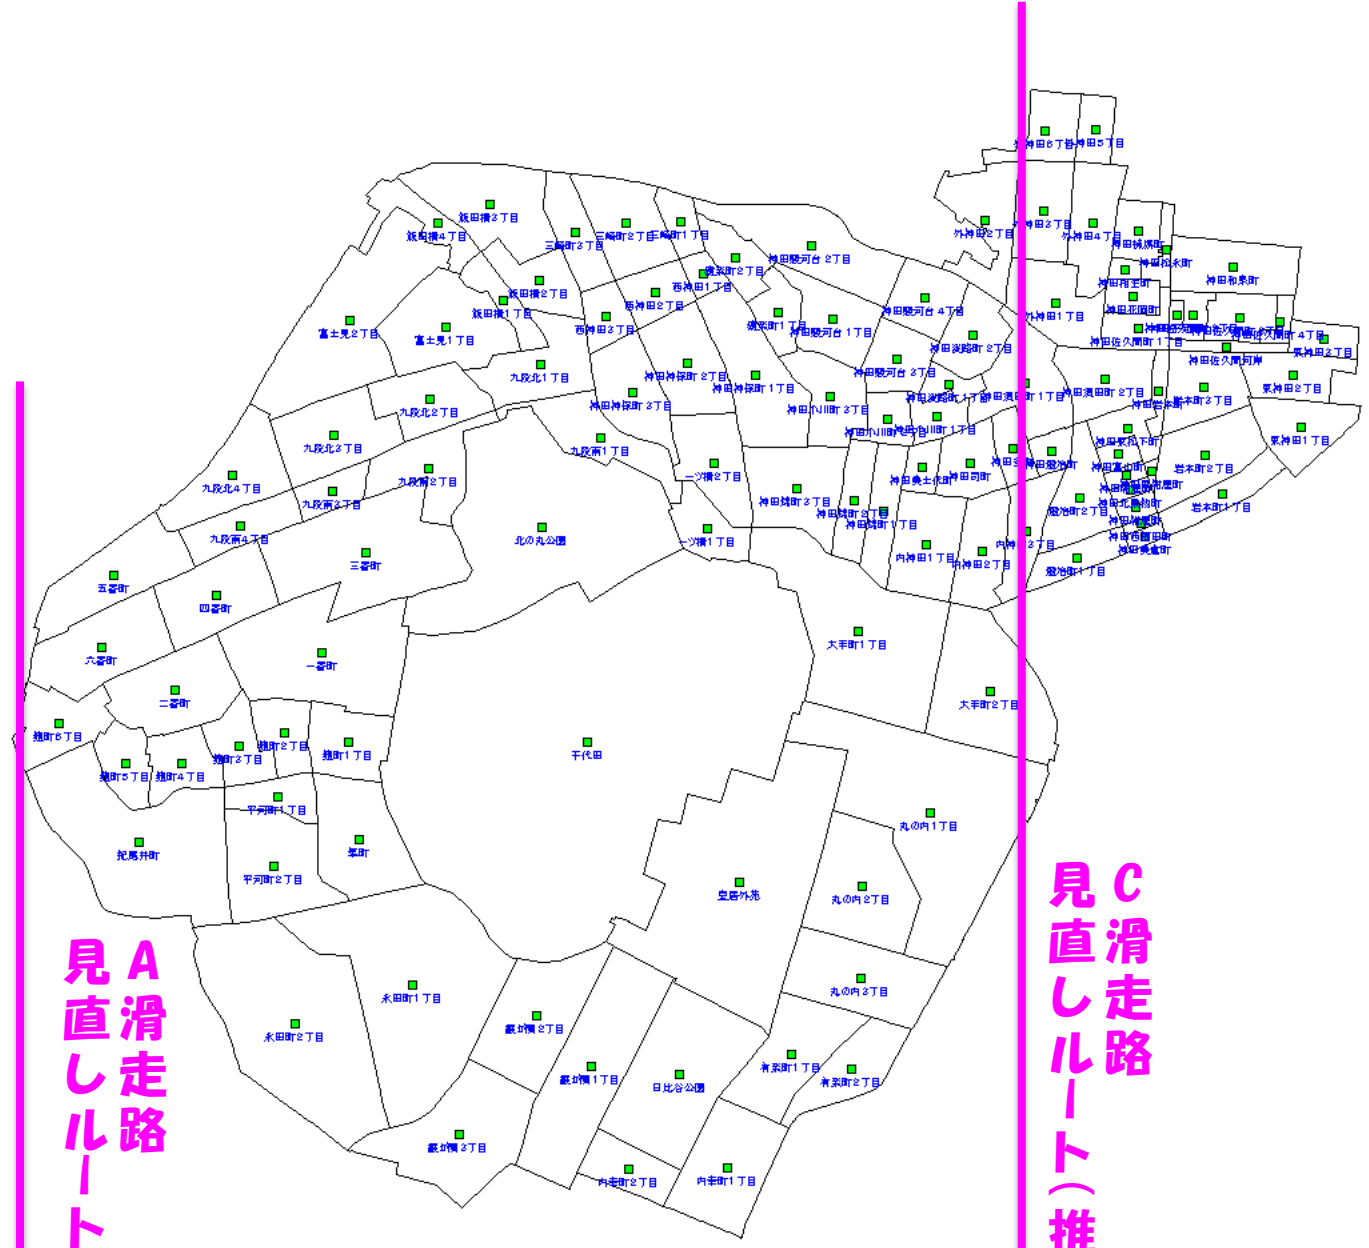

羽田新ルートの影響を受ける町丁目マップ(千代田区)

A滑走路
見直しルート(推定)

C滑走路
見直しルート(推定)